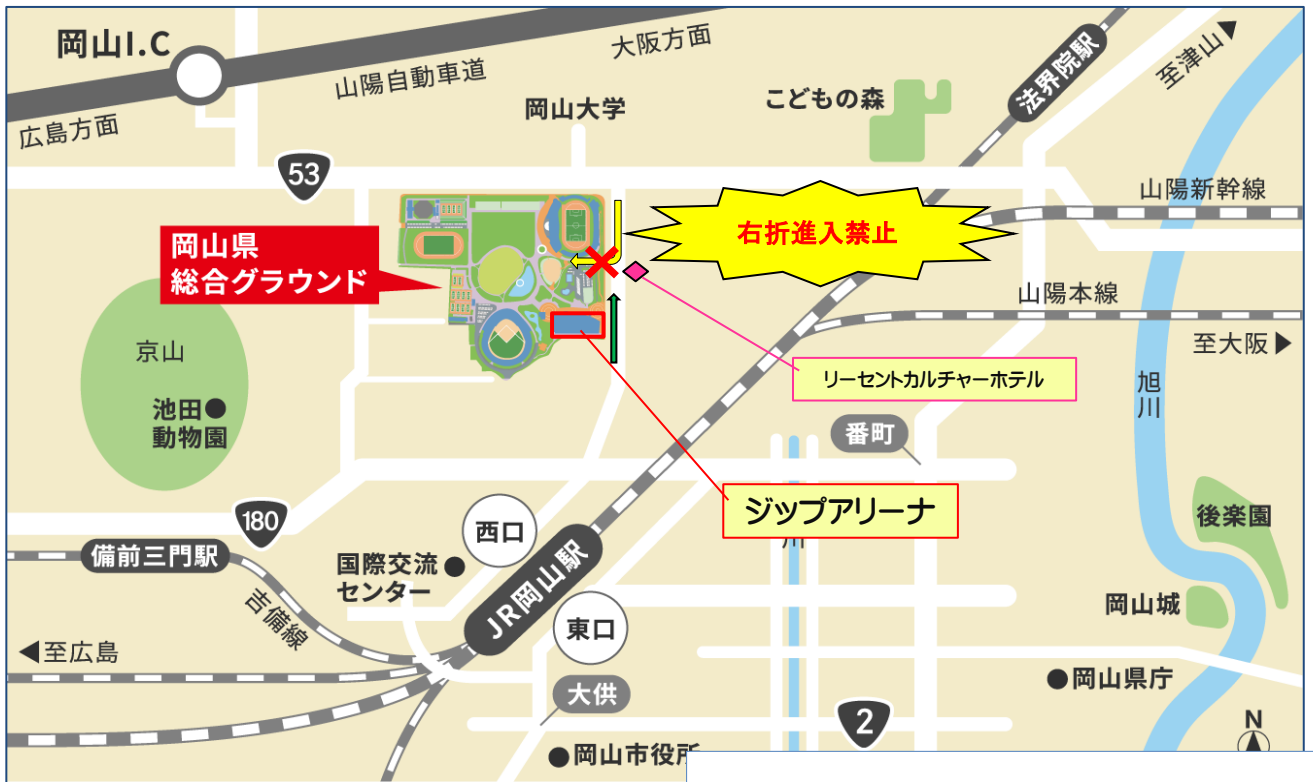

岡山県総合グラウンドの駐車場について

ジップアリーナに近い第三駐車場へ侵入の際
53号線側（北側）からの右折進入ができませんので
180号線（南側）より左折で入庫してください